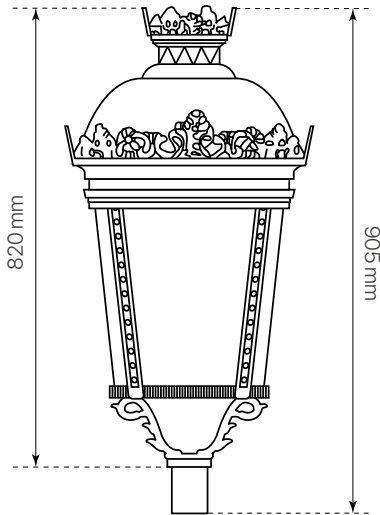

palacio  
ficha técnica  
datasheet

ref. 5551405

Nombre / Name	palacio
Referencia / Reference	5551405
Materiales / Materials	Aluminio / Aluminum
Difusor / Diffuser	PC
Potencia / Power	60W
Temperatura de color / color temperature	2000K
Flujo luminoso / Lumens	6529lm
Dimable / Dimmable	ON-OFF
Ángulo de apertura / Beam angle	120°
Ángulo de inclinación / Inclination angle	-
IP	66
IK	08
F.P./P.F.	>0,95
UGR	-
IRC / CRI	>80
Chip	PHILIPS Lumileds 3030
Driver	MEANWELL XLG
Vida media (duración) / Average life	50.000h
Clase energética / Energy class	A+
Aislamiento eléctrico / Electrical isolation	Clase I / Class I
Colores / Colors	Negro / Black RAL 9017
Medida exterior / Product size	Ø500mm x 820mm
Protección contra Sobretensiones / surge protections	10kV
Tª (ambiente/trabajo) / Tª (environment/work)	-30°C ~ 55°C
Input	AC100 ~ 240V
Output	DC22~54V
Frecuencia / Frequency	50/60Hz
Peso / Weight	8,63kg
Certificados / Certificates	CE & RoHS
Garantía / Warranty	2 años / 2 years