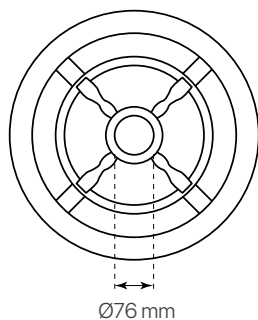

palacio  
ficha técnica  
datasheet

ref. 5551405

Nombre / Name	palacio
Referencia / Reference	5551405
Materiales / Materials	Aluminio / Aluminum
Difusor / Diffuser	PC
Potencia / Power	60W
Temperatura de color / color temperature	2000K
Flujo luminoso / Lumens	6529lm
Dimable / Dimmable	ON-OFF
Ángulo de apertura / Beam angle	120°
Ángulo de inclinación / Inclination angle	-
IP	66
IK	08
F.P./P.F.	>0,95
UGR	-
IRC / CRI	>80
Chip	PHILIPS Lumileds 3030
Driver	MEANWELL XLG
Vida media (duración) / Average life	50.000h
Clase energética / Energy class	A+
Aislamiento eléctrico / Electrical isolation	Clase I / Class I
Colores / Colors	Negro / Black RAL 9017
Medida exterior / Product size	Ø500mm x 820mm
Protección contra Sobretensiones / surge protections	10kV
Tª (ambiente/trabajo) / Tª (environment/work)	-30°C ~ 55°C
Input	AC100 ~ 240V
Output	DC22~54V
Frecuencia / Frequency	50/60Hz
Peso / Weight	8,63kg
Certificados / Certificates	CE & RoHS
Garantía / Warranty	2 años / 2 years